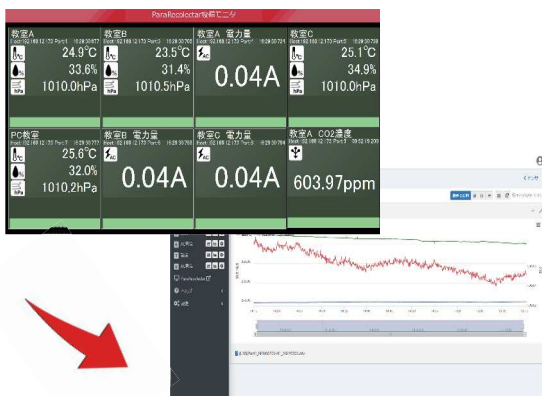

## 教室環境の見える化で賢く運営

各教室の温湿度を監視

キャンパス内の各棟、各教室等の電力使用量を監視

CO2濃度を監視し、換気サイクルを最適化

ごみ容器内のゴミの量を監視し、衛生管理を徹底

### 1画面で一括管理

気になるデータの推移をグラフでさらに見える化

遠隔監視

教室環境を遠隔で監視ができます。 **カーボンニュートラル**  
グラフデータを分析することで、授業ごと、時間帯ごとの電力使用量が見える化します。データを上手く活用することで、省エネ化やコロナ対応などにも役立れます。

設備の見える化で魅力ある学校を表現できます。オープンキャンパスなどで学生を引き付け、安心できるキャンパスライフをサポートします。